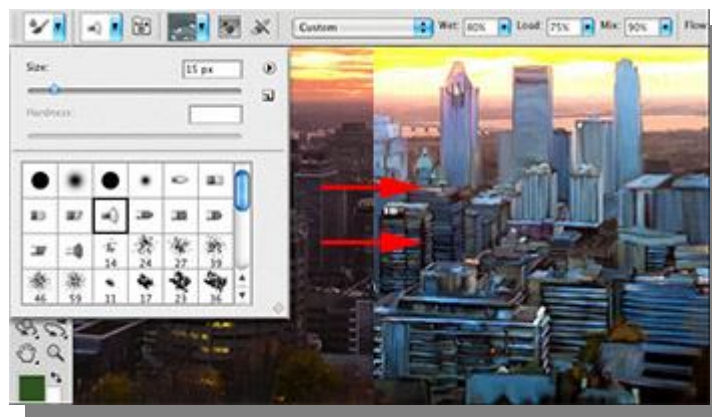

NOVEDADES DE ADOBE PHOTOSHOP CS5

Adobe Photoshop CS5 Extended ofrece mejoras en su capacidad para crear selecciones, en el retoque de imágenes, pintura realista, y extrusiones 3D. Ahora podrás experimentar de un mejor rendimiento gracias al manejo de 64 bits, entre otras mejoras que te ayudarán a acelerar tus flujos de trabajo.

Proyectos de Diseño

Ir más allá de la imagen digital tradicional. Seleccionar fácilmente los elementos complejos de una imagen, como el cabello. Ver espacio relleno en casi mágicamente cuando se quita elementos de la imagen. Crear logos 3D y dibujos fácilmente a partir de extrusión de texto y otros gráficos en 2D.

Efectos extraordinarios de Pintura

Logra efectos de pinturas naturales y realistas con el nuevo Pincel Mezclador que ofrece la posibilidad de crear trazos realistas y espectaculares en tus imágenes.

Facilidad en Selecciones Complejas