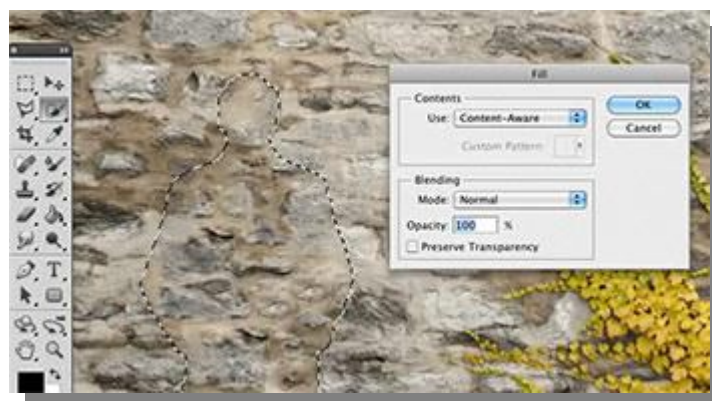

Proyectos de Diseño

Ir más allá de la imagen digital tradicional. Seleccionar fácilmente los elementos complejos de una imagen, como el cabello. Ver espacio relleno en casi mágicamente cuando se quita elementos de la imagen. Crear logos 3D y dibujos fácilmente a partir de extrusión de texto y otros gráficos en 2D.

Efectos extraordinarios de Pintura

Logra efectos de pinturas naturales y realistas con el nuevo Pincel Mezclador que ofrece la posibilidad de crear trazos realistas y espectaculares en tus imágenes.

Facilidad en Selecciones Complejas

Selecciona fácilmente elementos complicados de una imagen. Elimina el color del fondo en los bordes de la selección, y modifica los bordes de una selección, y perfecciona las máscaras utilizando las nuevas herramientas de refinamiento.

Content-Aware Fill

Retire cualquier objeto o detalles de la imagen y observa como la nueva función "Content-Aware Fill" mágicamente rellena en el espacio vacío que queda detrás. Esta innovadora tecnología iguala la iluminación, tono y ruido, de manera que lucirá como si el contenido removido jamás hubiese existido.